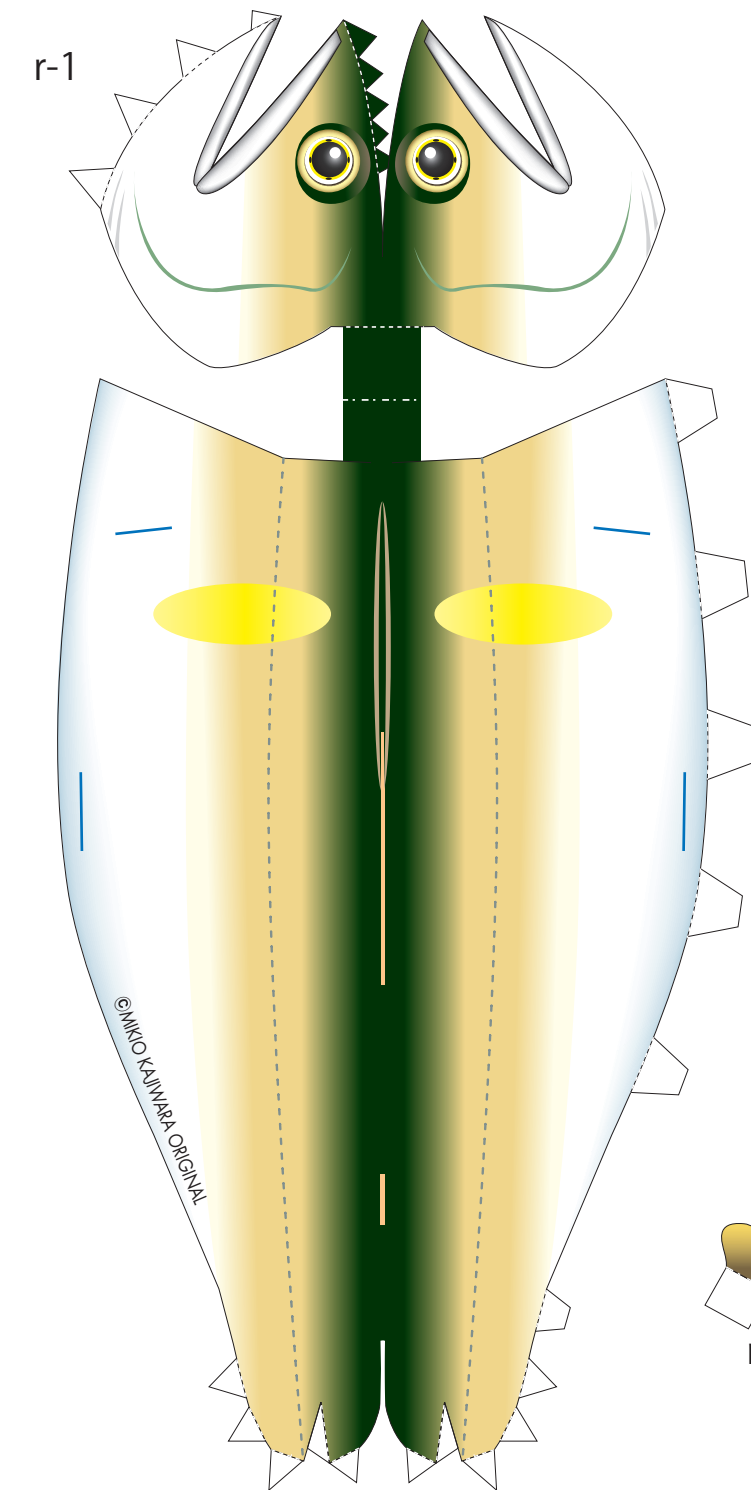

# 魚図鑑

## 4 鮎(あゆ)

サケ目又はキュウリウオ目のアユ科アユ属。年魚とも呼ばれ、本来、川と海を回遊する魚で、北海道南部から朝鮮半島、ベトナム北部など東アジア一帯に生息しています。日本では代表的な川魚となっています。

r-10

r-11

ayu

KG CRAFT WORLD

PAPER CRAFT ART MIKIO KAJIWARA ORIGINAL©

<http://www.kj-graphic.com/page/modelart.html>

組立説明