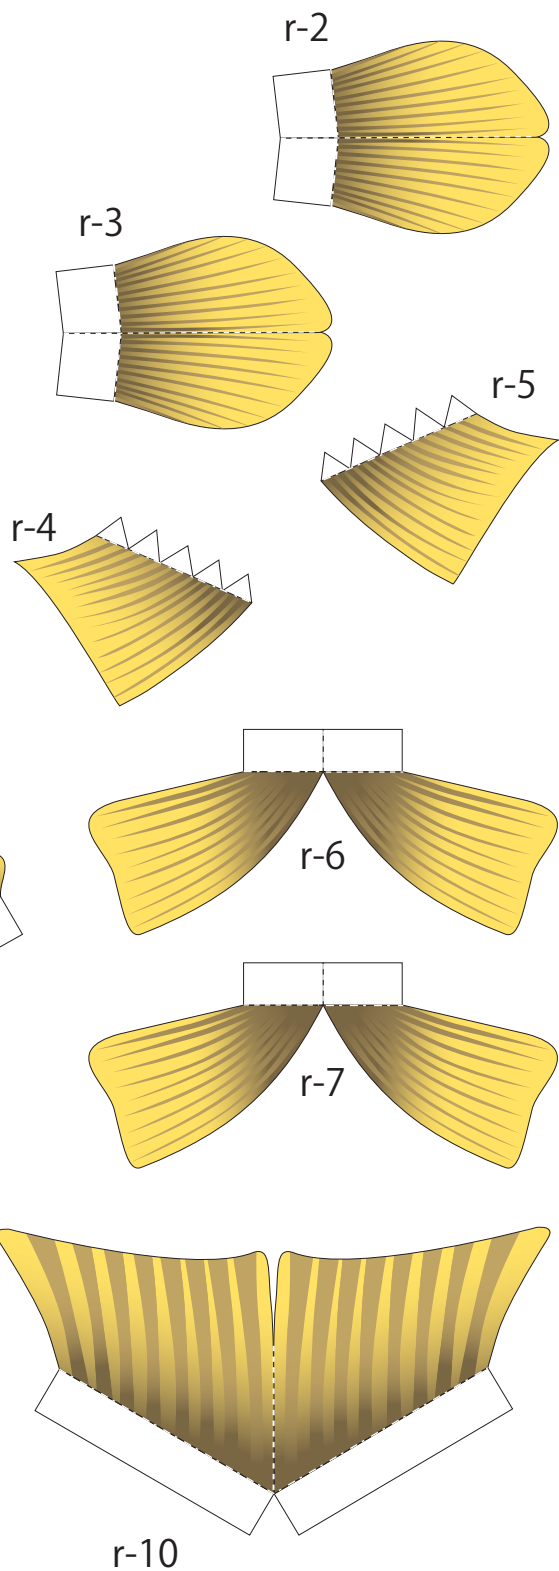

# 魚図鑑

## 4 鮎(あゆ)

サケ目又はキュウリウオ目のアユ科アユ属。年魚とも呼ばれ、本来、川と海を回遊する魚で、北海道南部から朝鮮半島、ベトナム北部など東アジア一帯に生息しています。日本では代表的な川魚となっています。

r-10

r-11

ayu

KG CRAFT WORLD

PAPER CRAFT ART MIKIO KAJIWARA ORIGINAL©

<http://www.kj-graphic.com/page/modelart.html>

あゆ

あゆ

あゆ

あゆ

r-12

r-15

r-14

r-13

組立説明