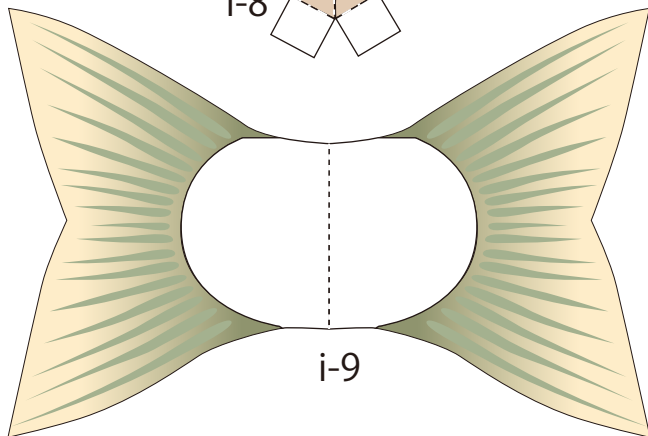

魚図鑑

2 岩魚

サケ目サケ科イワナ属。まぼろしの魚と言われ、どこか謎めいたイメージを持っている。おそらく人間を寄せ付けない奥深い溪に棲むことからこんなイメージがついたのかも。
どん欲な性格から、蛇をも飲み込む逸話も地方にある。

i-11

iwana

KG CRAFT WORLD

PAPER CRAFT ART MIKIO KAJIWARA ORIGINAL©
<http://www.kj-graphic.com/page/modelart.html>

鳥

巣

ミキオカジワラ

i-12

i-15

i-14

i-13

組立説明