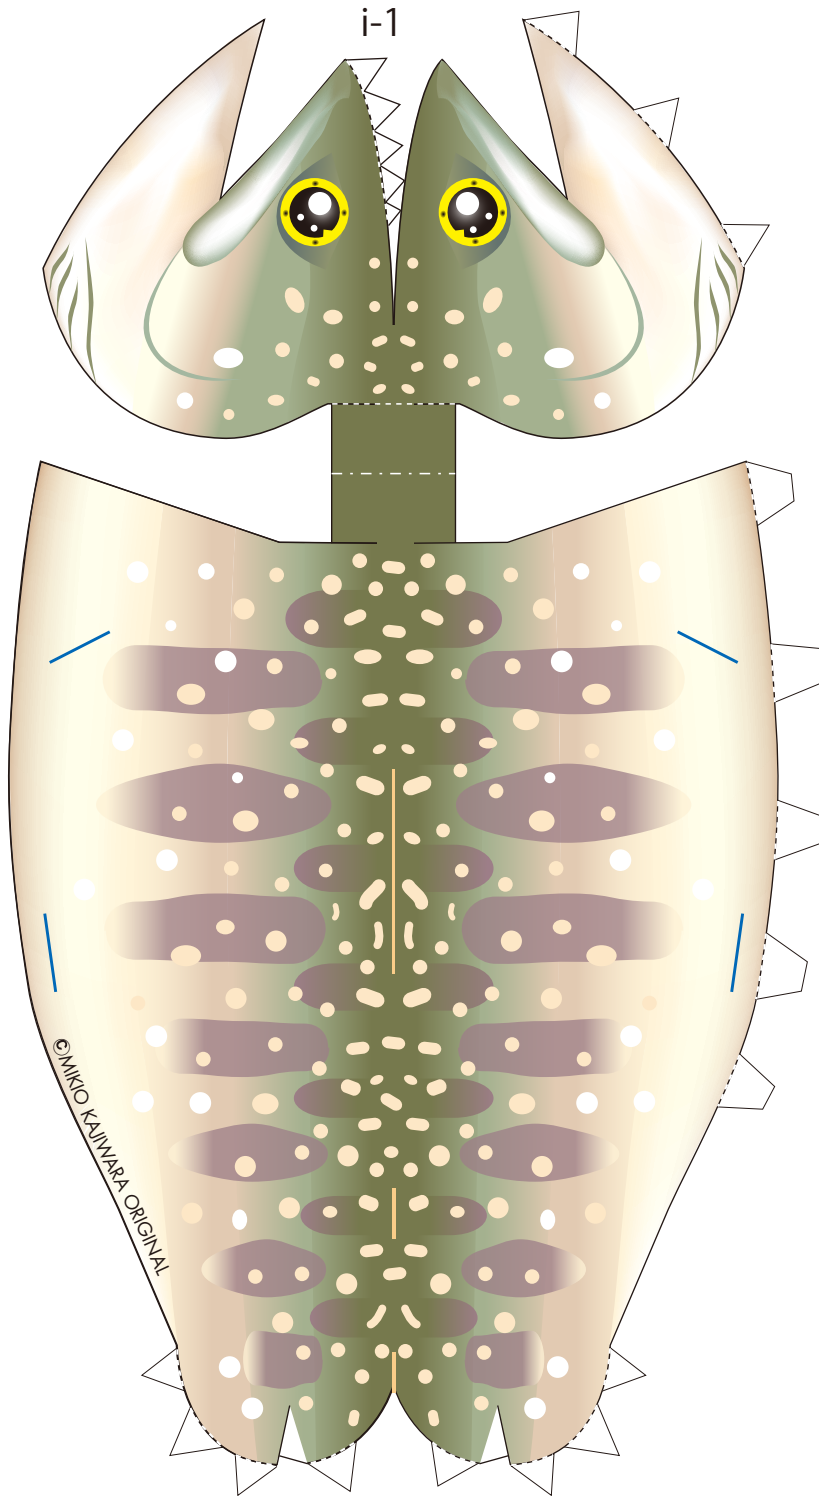

魚図鑑

2 岩魚

サケ目サケ科イワナ属。まぼろしの魚と言われ、どこか謎めいたイメージを持っている。おそらく人間を寄せ付けない奥深い溪に棲むことからこんなイメージがついたのかも。
どん欲な性格から、蛇をも飲み込む逸話も地方にある。

i-11

iwana

KG CRAFT WORLD

PAPER CRAFT ART MIKIO KAJIWARA ORIGINAL©
<http://www.kj-graphic.com/page/modelart.html>

鳥

巣

ミキオカジワラ

i-12

i-15

i-14

i-13

組立説明